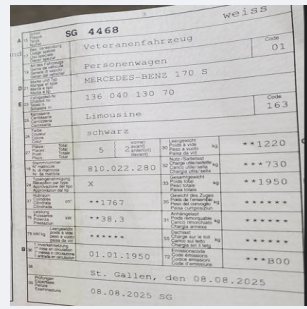

Bild 2

Email-Adresse
(Erfasser)

k-schweizer@bluewin.ch