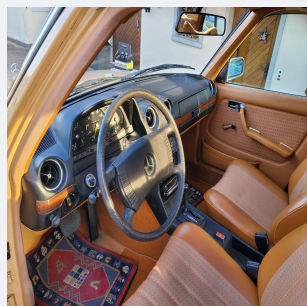

Bild 2

Email-Adresse
(Erfasser)

k-schweizer@bluewin.ch