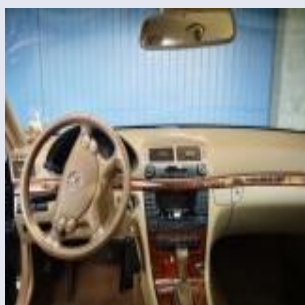

Bild 3

Email-Adresse
(Erfasser)

ueli.keller46@outlook.com